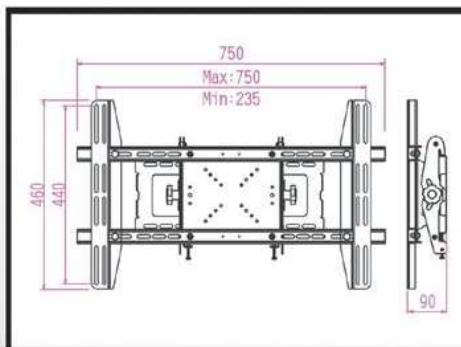

WALL MOUNT

LP6910/LP6911/LP6931/LP6932

型号	LP6910
适用范围	22"-40"
接屏标准	Max 400x320
载重量	40KG
活动角度	±15°
主材质	金属
包装尺寸	51x24.5x37cm/5pcs
重量	17kg/5pcs
颜色	银色/黑色

型号	LP6911
适用范围	26"-50"
接屏标准	Max 670x440
载重量	50KG
活动角度	±15°
主材质	金属
包装尺寸	78x24x40.5cm/5pcs
重量	23.8kg/5pcs
颜色	银色/黑色

型号	LP6931
适用范围	14"-40"
接屏标准	VESA 50x50/75x75/100x100/ 125x125/200x100/200x200
载重量	40KG
活动角度	±15°
主材质	金属
包装尺寸	41.5x35x29cm/5pcs
重量	18.7kg/5pcs
颜色	银色/黑色

型号	LP6932
适用范围	32"-50"
接屏标准	Max 235-750x440
载重量	50KG
活动角度	±15°
主材质	金属
包装尺寸	82x28x41cm/5pcs
重量	37.5kg/5pcs
颜色	银色/黑色