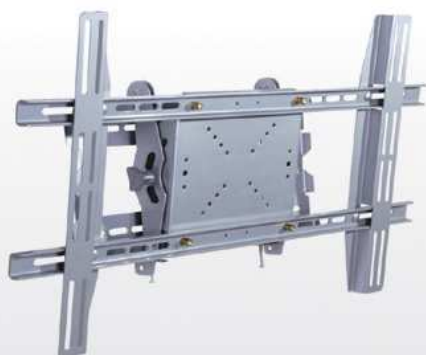

WALL MOUNT

LP6910/LP6911/LP6931/LP6932

型号	LP6910
适用范围	22"-40"
接屏标准	Max 400x320
载重量	40KG
活动角度	±15°
主材质	金属
包装尺寸	51x24.5x37cm/5pcs
重量	17kg/5pcs
颜色	银色/黑色

型号	LP6911
适用范围	26"-50"
接屏标准	Max 670x440
载重量	50KG
活动角度	±15°
主材质	金属
包装尺寸	78x24x40.5cm/5pcs
重量	23.8kg/5pcs
颜色	银色/黑色

型号	LP6931
适用范围	14"-40"
接屏标准	VESA 50x50/75x75/100x100/ 125x125/200x100/200x200
载重量	40KG
活动角度	±15°
主材质	金属
包装尺寸	41.5x35x29cm/5pcs
重量	18.7kg/5pcs
颜色	银色/黑色

型号	LP6932
适用范围	32"-50"
接屏标准	Max 235-750x440
载重量	50KG
活动角度	±15°
主材质	金属
包装尺寸	82x28x41cm/5pcs
重量	37.5kg/5pcs
颜色	银色/黑色