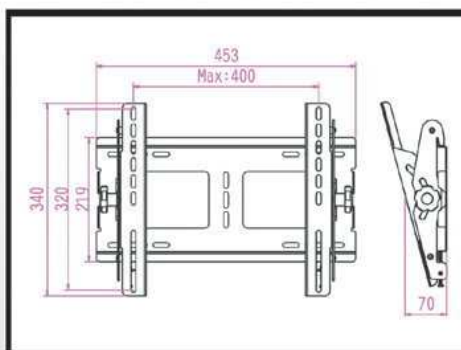

WALL MOUNT

LP6910/LP6911/LP6931/LP6932

型号	LP6910
适用范围	22"-40"
接屏标准	Max 400x320
载重量	40KG
活动角度	±15°
主材质	金属
包装尺寸	51x24.5x37cm/5pcs
重量	17kg/5pcs
颜色	银色/黑色

型号	LP6911
适用范围	26"-50"
接屏标准	Max 670x440
载重量	50KG
活动角度	±15°
主材质	金属
包装尺寸	78x24x40.5cm/5pcs
重量	23.8kg/5pcs
颜色	银色/黑色

型号	LP6931
适用范围	14"-40"
接屏标准	VESA 50x50/75x75/100x100/ 125x125/200x100/200x200
载重量	40KG
活动角度	±15°
主材质	金属
包装尺寸	41.5x35x29cm/5pcs
重量	18.7kg/5pcs
颜色	银色/黑色

型号	LP6932
适用范围	32"-50"
接屏标准	Max 235-750x440
载重量	50KG
活动角度	±15°
主材质	金属
包装尺寸	82x28x41cm/5pcs
重量	37.5kg/5pcs
颜色	银色/黑色