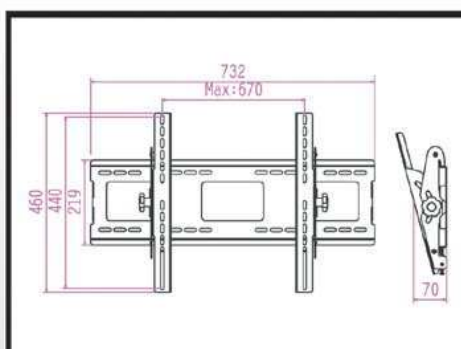

WALL MOUNT

LP6910/LP6911/LP6931/LP6932

型号	LP6910
适用范围	22"-40"
接屏标准	Max 400x320
载重量	40KG
活动角度	±15°
主材质	金属
包装尺寸	51x24.5x37cm/5pcs
重量	17kg/5pcs
颜色	银色/黑色

型号	LP6911
适用范围	26"-50"
接屏标准	Max 670x440
载重量	50KG
活动角度	±15°
主材质	金属
包装尺寸	78x24x40.5cm/5pcs
重量	23.8kg/5pcs
颜色	银色/黑色

型号	LP6931
适用范围	14"-40"
接屏标准	VESA 50x50/75x75/100x100/ 125x125/200x100/200x200
载重量	40KG
活动角度	±15°
主材质	金属
包装尺寸	41.5x35x29cm/5pcs
重量	18.7kg/5pcs
颜色	银色/黑色

型号	LP6932
适用范围	32"-50"
接屏标准	Max 235-750x440
载重量	50KG
活动角度	±15°
主材质	金属
包装尺寸	82x28x41cm/5pcs
重量	37.5kg/5pcs
颜色	银色/黑色