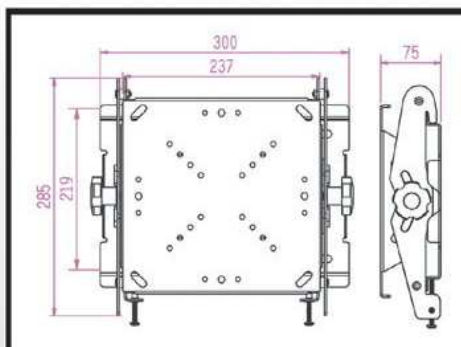

WALL MOUNT

LP6910/LP6911/LP6931/LP6932

型号	LP6910
适用范围	22"-40"
接屏标准	Max 400x320
载重量	40KG
活动角度	±15°
主材质	金属
包装尺寸	51x24.5x37cm/5pcs
重量	17kg/5pcs
颜色	银色/黑色

型号	LP6911
适用范围	26"-50"
接屏标准	Max 670x440
载重量	50KG
活动角度	±15°
主材质	金属
包装尺寸	78x24x40.5cm/5pcs
重量	23.8kg/5pcs
颜色	银色/黑色

型号	LP6931
适用范围	14"-40"
接屏标准	VESA 50x50/75x75/100x100/ 125x125/200x100/200x200
载重量	40KG
活动角度	±15°
主材质	金属
包装尺寸	41.5x35x29cm/5pcs
重量	18.7kg/5pcs
颜色	银色/黑色

型号	LP6932
适用范围	32"-50"
接屏标准	Max 235-750x440
载重量	50KG
活动角度	±15°
主材质	金属
包装尺寸	82x28x41cm/5pcs
重量	37.5kg/5pcs
颜色	银色/黑色